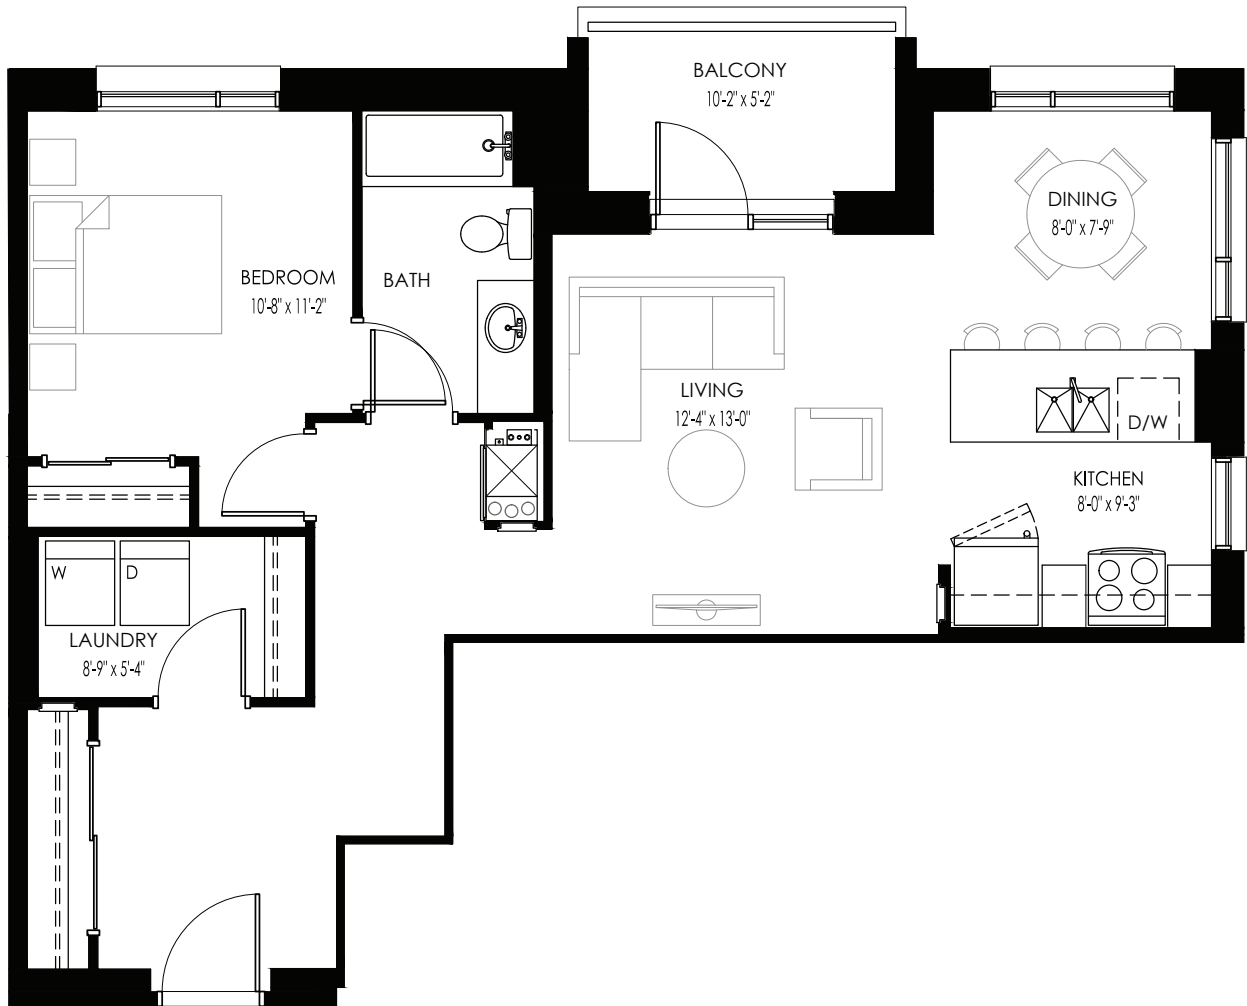

# THE RENOIR (F2)

1 BEDROOM // 863 SQ. FT.

BLDG A  
LEVEL 1

BLDG A  
LEVEL 2

BLDG A  
LEVELS 3-10