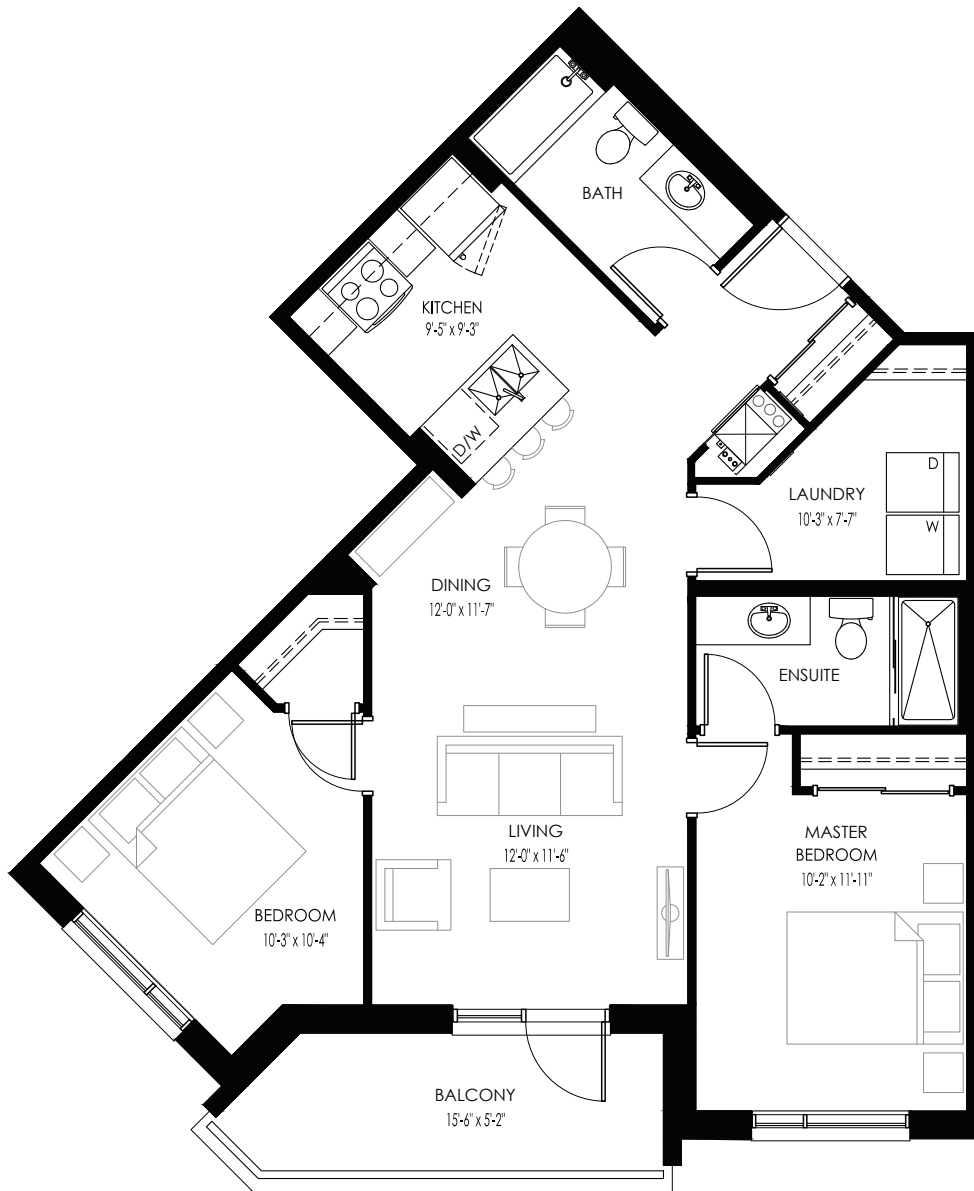

# THE REMBRANDT (D)

2 BEDROOM // 976 SQ. FT.

BLDG A  
LEVELS 3-10

BLDG A  
LEVELS 11-12