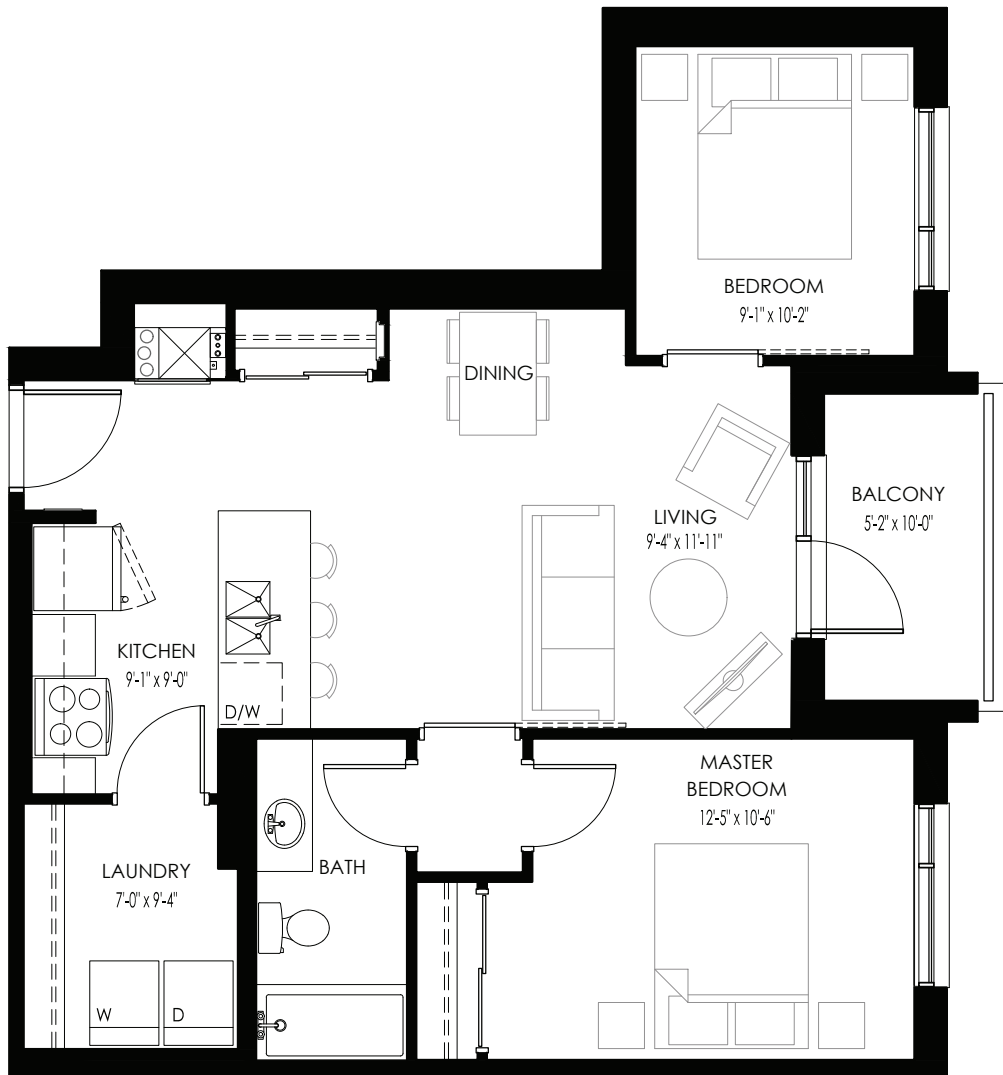

THE REID (B2)

1 BEDROOM + DEN // 833 SQ. FT.

BLDG A
LEVEL 2