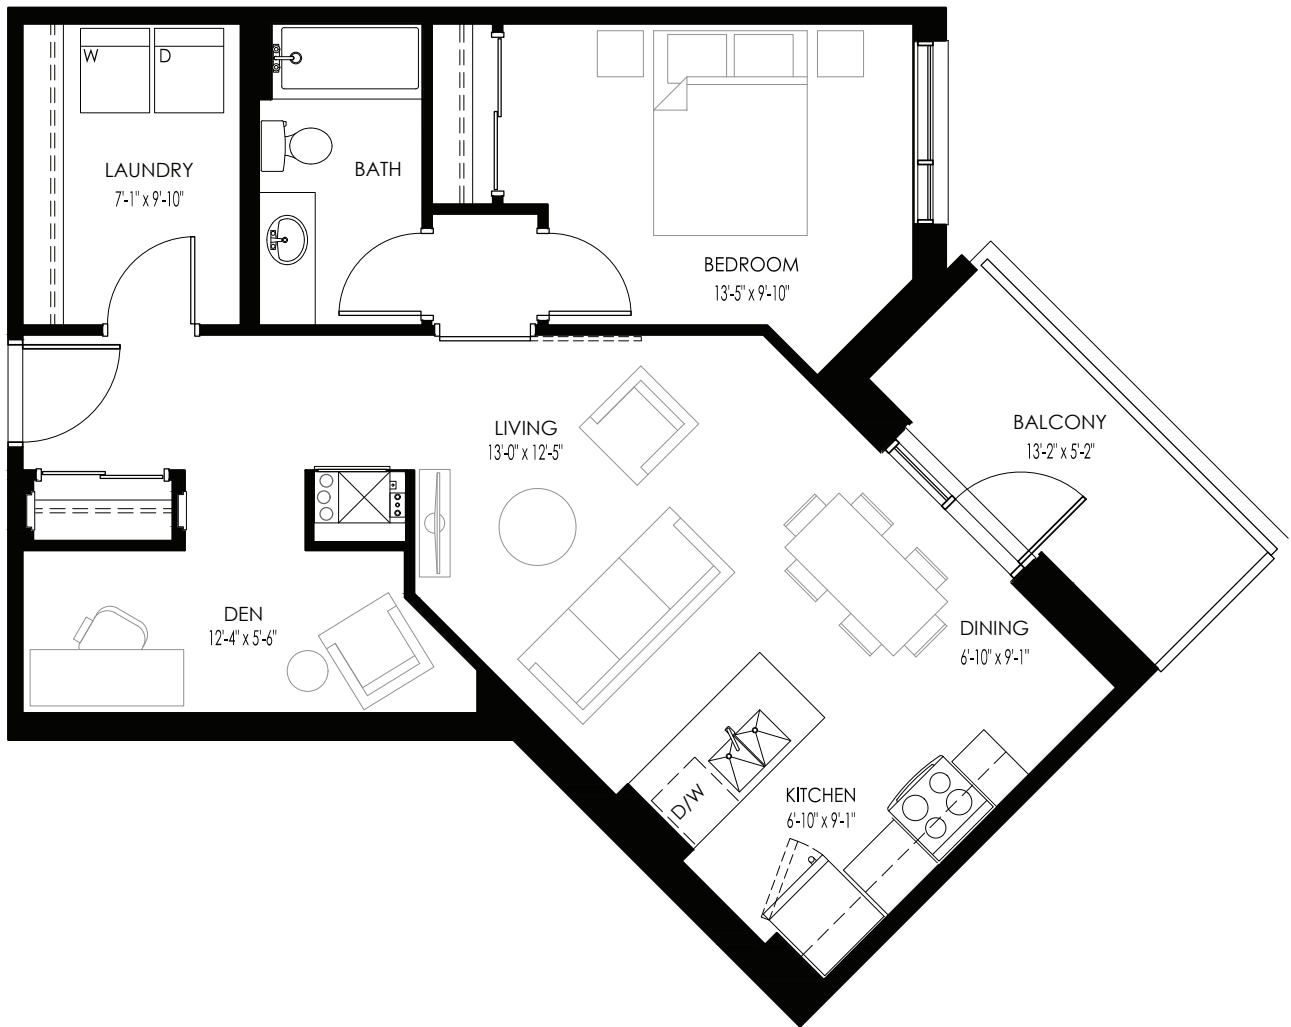

THE MONET (C3)

1 BEDROOM + DEN // 845 SQ. FT.

BLDG A
LEVEL 2

BLDG A
LEVELS 3-10

BLDG A
LEVELS 11-12