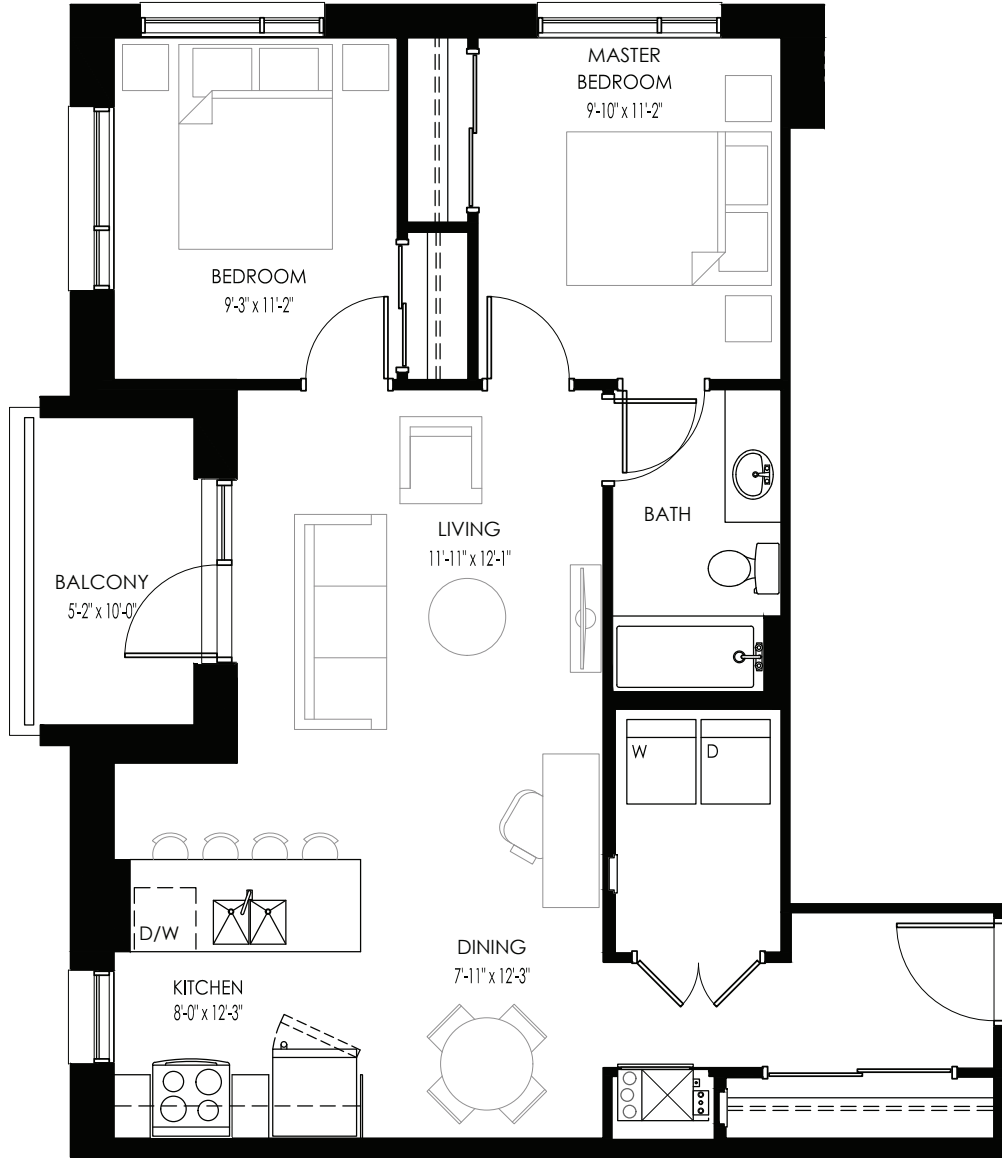

THE MICHELANGELO (E1)

2 BEDROOM // 903 SQ. FT.

BLDG A
LEVEL 1

BLDG A
LEVEL 2

BLDG A
LEVELS 3-10