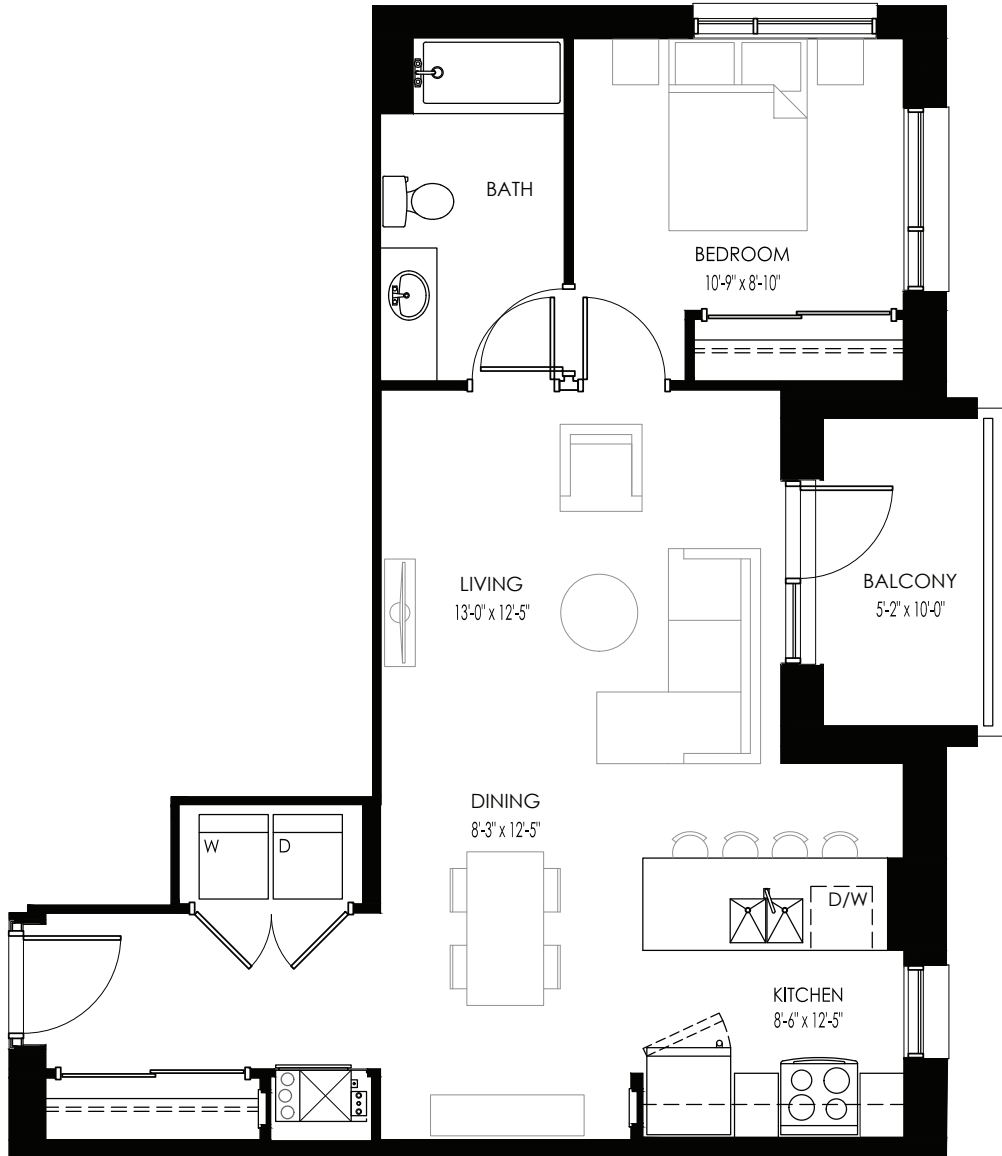

# THE MATISSE (F1)

1 BEDROOM // 780 SQ. FT.

BLDG A  
LEVEL 1

BLDG A  
LEVEL 2

BLDG A  
LEVELS 3-10