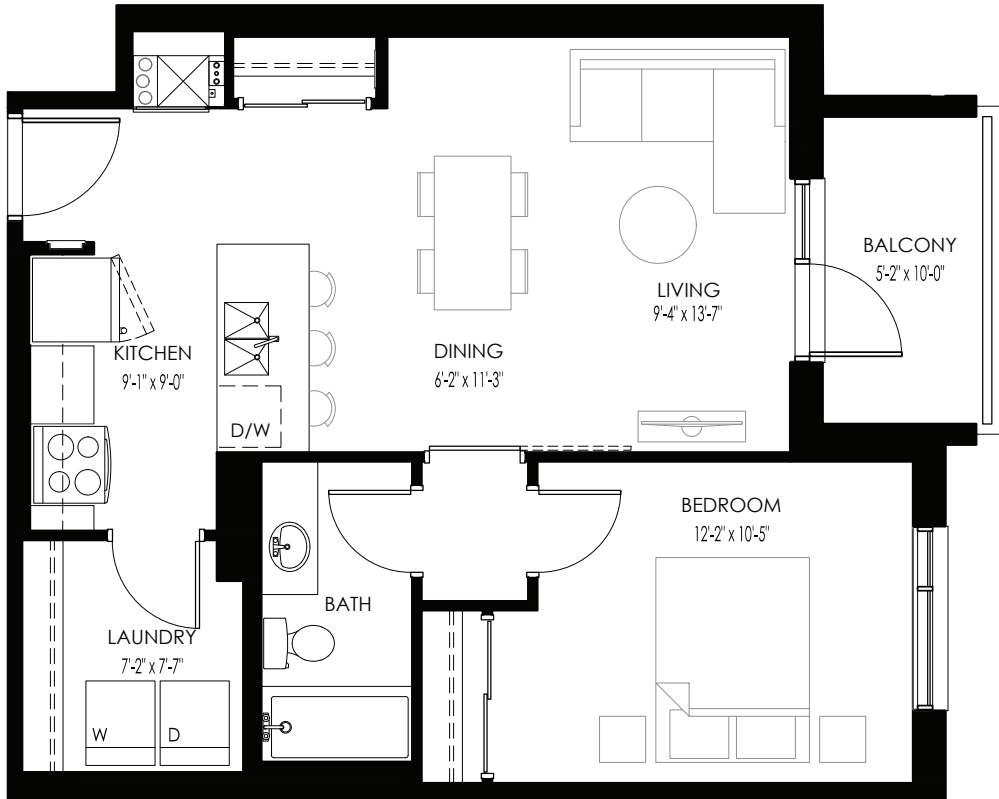

THE MARTIN (B1)

1 BEDROOM // 726 SQ. FT.

BLDG A
LEVEL 1