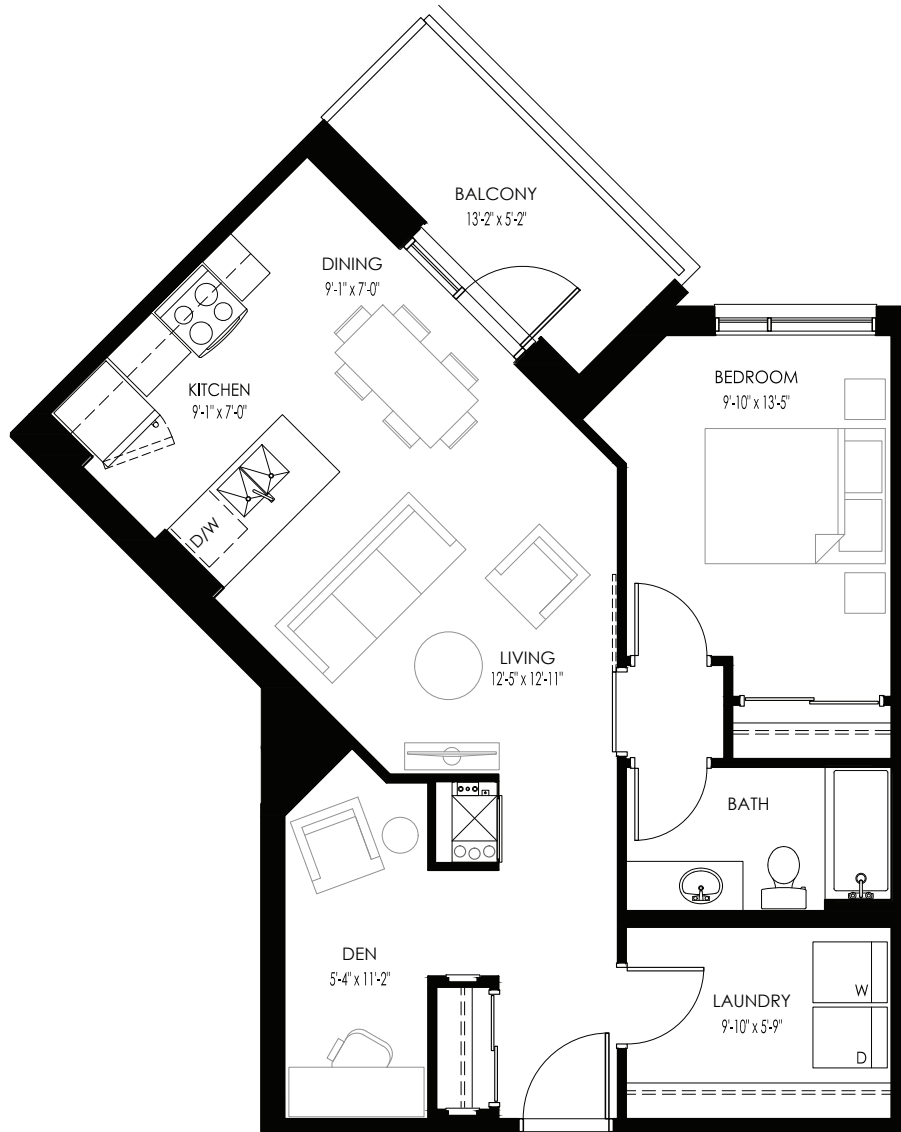

THE DA VINCI (C2)

1 BEDROOM + DEN // 840 SQ. FT.

BLDG A
LEVEL 2

BLDG A
LEVELS 3-10

BLDG A
LEVELS 11-12